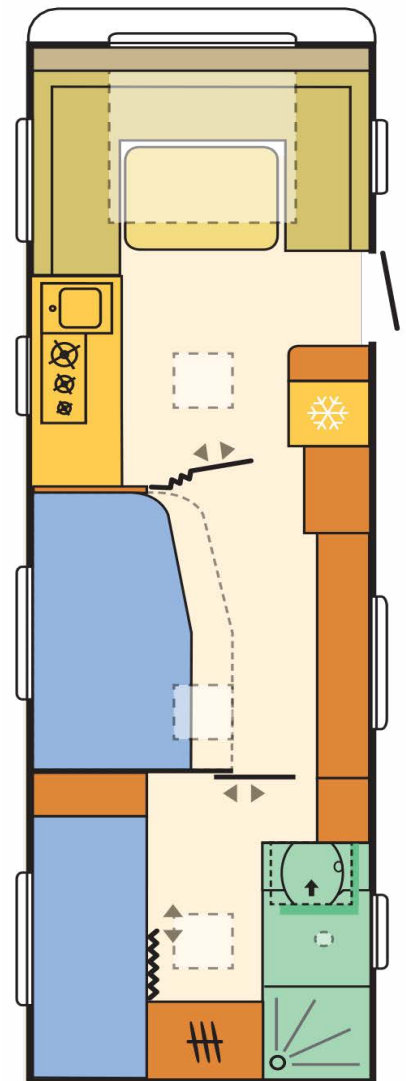

ADRIA 2019

Adora 753 UK Alde hitakerfi

Mál og vigt	Skipulag hússins
• Heildar lengd með beisli 952 cm	• Svefnpláss fyrir 7
• Innanlengd 747 cm	• Mál hjónarúms 200 X 160 cm
• Breidd 245 cm	• Hægt er að lyfta höfðagafli á hjónarúmi
• Hæð 258 cm	• Aukarúm 217 X 112 cm
• Eigin þyngd 1.760 kg	• Stærð kjoja 198 X 70 cm x 3
• Heildar leyfileg þyngd 2.500 kg	• SKY-LIGHT Panorama þakgluggi
• A - mál fortjalds 1.205 cm	• Nýjar innréttingar og áklæði
Undirvagn, grind og hús	Eldhús
• BPW grind, Delta öxlar	• Eldavél með 3 hellum
• Einangraðar hjólaskálar	• Ísskápur 167 Lítra
• Sterkari stuðningsfætur	• Heitt og kalt vatn - vifta
• Beislishlíf / Hleðslulúga undir rúmi og sófa	Baðherbergi
• 14" Álfelgur	• ERGO baðherbergi með sturtu
• Þak og hliðar úr trefjaplasti	• Thetford C 402 klósett
• Fram og afturendi úr trefjaplasti	Rafmagn, vatn og hiti
• Demparar / Topprindarvogar	• Nýtt stjórnborð fyrir vatn og rafmagn
• HEKI topplúgur	• 230 og 12 Volt
• Stór HEKI II topplúga	• Multimedia station með Bluetooth + hátalarar
• Þykkt á gólfi 34mm/veggjum 29mm/þaki 29mm	• Straumbreytir með hleðslu og rafgeymir
• Flugnanet fyrir hurð og gluggum	• Lesljós við sófa / rúm - óbein LED lýsing
• Vindhlíf á brettaboga með kírennu	• Rafmagnsgólfhiti
• Innfelld fortjaldsrenna	• Vatnstankur 50 Lítra
	• ALDE hitakerfi