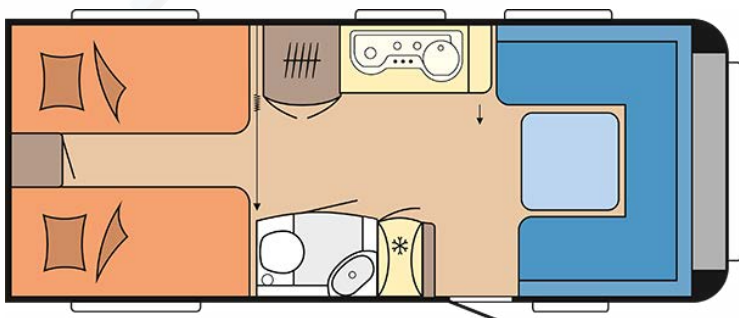

Hitavalmöguleikar

1.	Combi 6 E	5.495.000 kr.
2.	Alde	5.695.000 kr.

ergo

VÍKUR
V • E • R • K

Víkurhvarf 6 - 203 Kópavogur - Sími 557 7720 - www.vikurverk.is

Ekki er tekin ábyrgð á innsláttarvillum. Verð geta breyst án fyrirvara.