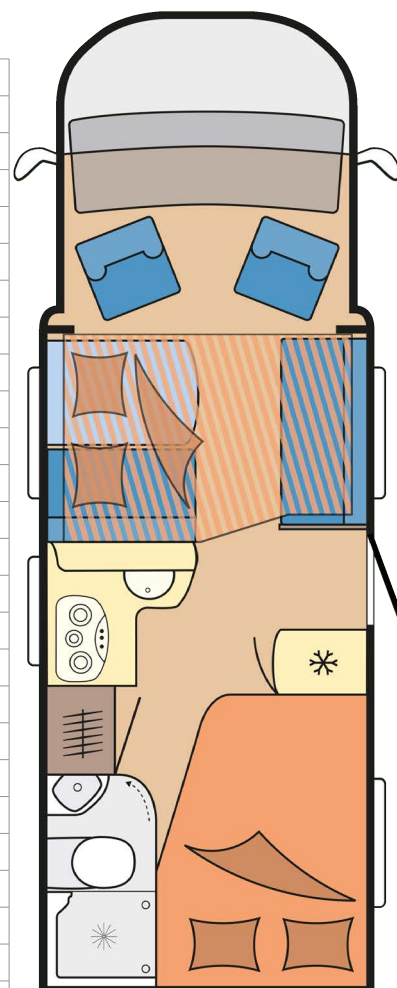

# Hobby 2019

## Optima De Luxe T65 HFL

• Lengd	701 cm	• Þakgluggi í ökurými
• Breidd	233 cm	• Samlitir Captain stólar með armpúðum
• Hæð	284 cm	• REMIS myrkvartjöld í ökurými
• Eigin þyngd	3.158 kg	• Extra breið hurð með glugga/tvöföld læsing
• Leyfileg þyngd	3.650 kg	• Flugnanetshurð
• Fiat Ducato 2,3 l - 130 Multijet II	130 hö	• Hleðslulúga bílstjóræmin
• 6 Gíra	Já	• Útdrag fyrir gaskúta
• ABS hemlar	Já	• THULE-OMNISTOR markísa
• ESP spólvörn	Já	• Farangursfestingar í lest
• ASR skriðvörn	Já	• Handfang við inngang með LED lýsingu
• Bekkuvíðhald	Já	• Affalstankur einangraður og upphitaður
• TRACTION+ gripstýring	Já	• Loftpúðar fyrir bílstjóra og farþega
• Dráttargeta	2.000 kg.	• Hæðarstilling á farþegasæti
• Dometic-Seitz Topplúga 70x50 cm	Já	• Rafmagn og hitit í speglum
• Dometic-Seitz Topplúga 40x40 cm	Já	• Skriðstillir (cruise control)
• Olíutankur	90 L	• Krómhringir á mælum
• Vatnstankur	100 L	• Leður á stýri og gírstöng
• Affalstankur	96 L	• Loftkæling með frjókornasíu
• Hleðslulúgur báðu megin	100x101 cm	• Hjólkoppar
• Samlitir stuðarar	Já	• Útvarp BLAUPUNKT 8CD/DVD
• 3 Hellu eldavel með neistakveikju	Já	• Leiðsögugerfi
• Super Slim-Tower ísskápur	150 Lítra	• Bakkmyndavél
• LED lýsing í eldhúsi	Já	• Hátalarar í afturhúsi
• TRUMA COMBI 6 miðstöð	Já	• Útvarpsloftnet
• LCD skjár fyrir rafstýringu	Já	• Aukaskápar fyrir ofan rúm
• Gólfmottur í ökurými	Já	• LED lýsing í afturhúsi
• Snúningsstólar	Já	• LED lýsing í fataskáp
• Stærð hjónarúms	212x140 cm	• 12/230 V tengi í lest
• Stærð aukarúms	200x132 cm	